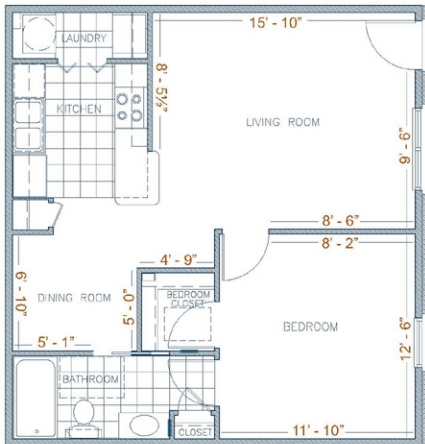

The Aspen

1 BEDROOM FLAT
700sq.ft.